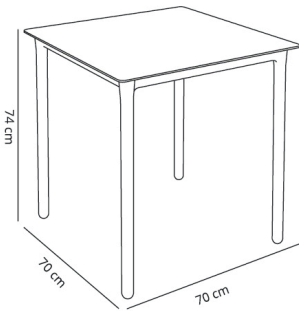

Ref. 04577 - EAN 8411344045770

TABLES MARSELLA PLATEAU BLANC

Élaboré par **David Carrasco Barceló**

DESCRIPTION

Table empilable pour usage intérieur et extérieur avec pieds vissés en polypropylène et fibre de verre. Dessus de table fabriqué à partir de deux pièces injectées en polypropylène avec protection UV et soudées par vibration.

DES MESURES

W 70cm × **L** 70cm × **H** 74cm

W 27.56in × **L** 27.56in × **H** 29.14in

CARACTÉRISTIQUES

Poids 5,7 Kg.

Empilable max 5 Unités

STD units	Packaging dim. (cm)	Units Container 20'	Units Container 40'	Units Container HC	Units Traylor 70m ³	Units Truck 100m ³
1X	79 × 79 × 7.5	297	675	675	891	972
P27	80 × 80 × 220	297	675	675	891	972