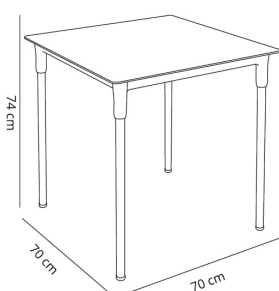

### DESCRIPTION

Table empilable pour usage intérieur et extérieur avec pieds en acier filetés. Dessus de table fabriqué à partir de deux pièces injectées en additif polypropylène avec protection UV et soudées par vibration. Pieds en acier Ø30x1,5 mm d'épaisseur, peints au pistolet au four avec peinture polyester.

### DES MESURES

**W** 70cm × **L** 70cm × **H** 74cm

**W** 27.56in × **L** 27.56in × **H** 29.14in

### CARACTÉRISTIQUES

**Poids** 5,7 Kg.

**Empilable max** 5 Unités

STD units	Packaging dim. (cm)	Units Container 20'	Units Container 40'	Units Container HC	Units Traylor 70m <sup>3</sup>	Units Truck 100m <sup>3</sup>
1X	79 x 79 x 7.5	297	675	675	891	972
P27	80 x 80 x 220	297	675	675	891	972