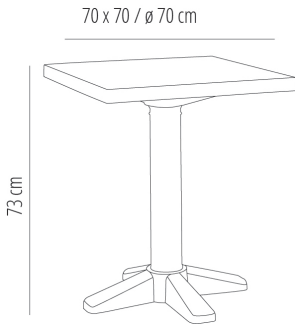

Ref. 01522 - EAN 8411344015223

TABLES ESCU_{lapi} PLATEAU BLANC

DESCRIPTION

Table pour usage extérieur, injectée en polypropylène avec pied central emboîté et grande stabilité. Disponible en ronde de Ø70 cm et carrée de 70x70 cm. Poids net Ø70, 7,25 kg, 70x70, 9,4 kg.

CERTIFICATIONS

UNE-EN 581-1

DES MESURES

W 70cm × **L** 70cm × **H** 73cm × **Ø** 70cm

W 27.56in × **L** 27.56in × **H** 28.75in × **Ø** 27.56in

CARACTÉRISTIQUES

Poids 7,25 Kg.

STD units	Packaging dim. (cm)	Units Container 20'	Units Container 40'	Units Container HC	Units Traylor 70m ³	Units Truck 100m ³
1X	70 x 70 x 30	168	735	408	912	504
P30	90 x 140 x 222	300	630	630	720	810