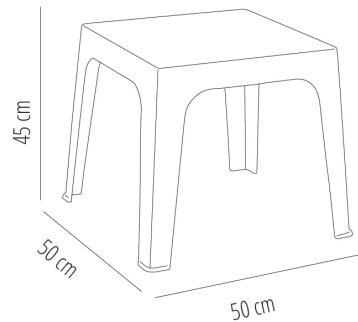

### DESCRIPTION

Table auxiliaire monobloc en polypropylène avec. Protection UV. Empilable. Poids net: 1,65 kg.

### DES MESURES

**W** 50cm × **L** 50cm × **H** 45cm

**W** 19.69in × **L** 19.69in × **H** 17.72in

### CARACTÉRISTIQUES

**Poids** 1,6 Kg.

**Empilable max** 16 Unités

STD units	Packaging dim. (cm)	Units Container 20'	Units Container 40'	Units Container HC	Units Traylor 70m <sup>3</sup>	Units Truck 100m <sup>3</sup>
5X	61 × 61 × 62	540	855	1200	1330	2000
P16	80 × 120 × 120	416	1650	1760	4356	2464
P82	80 × 120 × 220	902	5400	2050	7128	3116