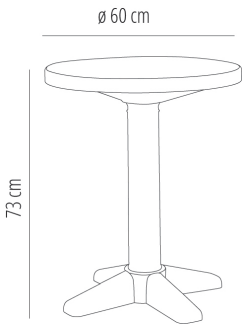

## TABLES BANYOLES PLATEAU BLANC

### DESCRIPTION

Table pour guéridon de polypropylène avec pied central emboîté. Poids net 6,6 kg.

### DES MESURES

**W** 60cm x **L** 60cm x **H** 73cm x **Ø** 60cm

**W** 23.63in x **L** 23.63in x **H** 28.75in x **Ø** 23.63in

### CARACTÉRISTIQUES

**Poids** 6,65 Kg.

STD units	Packaging dim. (cm)	Units Container 20'	Units Container 40'	Units Container HC	Units Traylor 70m <sup>3</sup>	Units Truck 100m <sup>3</sup>
1X	61 x 77 x 15	420	855	840	1056	
P30	115 x 140 x 150	300	480	660	540	960