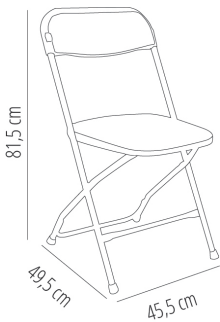

### DES MESURES

**W** 43cm × **L** 44cm × **H** 80cm × **Hs** 45cm

**W** 16.93in × **L** 17.33in × **H** 31.5in × **Hs** 17.72in

### CARACTÉRISTIQUES

Poids 3,2 Kg.

STD units	Packaging dim. (cm)	Units Container 20'	Units Container 40'	Units Container HC	Units Traylor 70m <sup>3</sup>	Units Truck 100m <sup>3</sup>
8X	48 × 30.5 × 98	1680	4200	4200	5200	5200