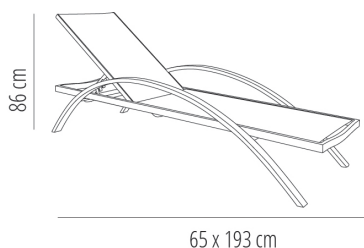

Ref. 66201 - EAN 8411344662014

CHAISE LONGUE COMFORT

GRIS FONCÉ

DESCRIPTION

Chaise longue empilable en aluminium peint par pulvérisation couleur gris foncé. Poids net: 8,70 kg. 6 positions de dossier.

CERTIFICATIONS

UNE-EN 581-3

DES MESURES

W 65cm x **L** 193cm x **H** 86cm x **Hs** 34cm

W 25.6in x **L** 75.99in x **H** 33.86in x **Hs** 13.39in

CARACTÉRISTIQUES

Poids 8,7 Kg. max 23 Unités

STD units	Packaging dim. (cm)	Units Container 20'	Units Container 40'	Units Container HC	Units Traylor 70m ³	Units Truck 100m ³
2X	75 x 195 x 60	74	150	176	224	245
P23	205 x 68 x 213	161	345	345	391	460