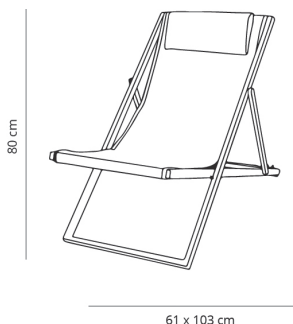

Ref. 59586 - EAN 8411344595862

CHAISE LONGUE SAND PLIABLE BLANC

DESCRIPTION

Chaise longue empilable en aluminium peint par pulvérisation couleur blanc avec textile. Poids net: 8,3 kg. 5 positions de dossier.

CERTIFICATIONS

UNEEN581-1, UNEEN581-2

DES MESURES

W 61 cm × **L** 103 cm × **H** 80 cm

W 24.02in × **L** 40.56in × **H** 31.5in

CARACTÉRISTIQUES

Poids 4,26 Kg.

STD units	Packaging dim. (cm)	Units Container 20'	Units Container 40'	Units Container HC	Units Traylor 70m ³	Units Truck 100m ³
4X	205 x 68 x 213	680	1400	1400	2000	2400