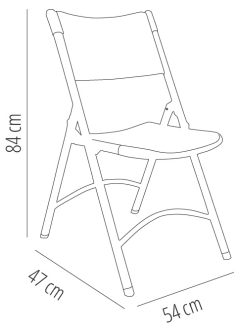

Ref. 59568 - EAN 8411344595688

CHAISE KLAUS GRIS CLAIR

DESCRIPTION

Chaise pliante avec structure en acier peint en gris, avec dossier et siège en polyéthylène de haute densité couleur gris clair. UV protection. Clip de sécurité pour répondre à la norme contract.

DES MESURES

W 49cm × **L** 46cm × **H** 85cm × **Hs** 43cm

W 19.3in × **L** 18.12in × **H** 33.47in × **Hs** 16.93in

CARACTÉRISTIQUES

Poids 4,7 Kg.

STD units	Packaging dim. (cm)	Units Container 20'	Units Container 40'	Units Container HC	Units Traylor 70m ³	Units Truck 100m ³
4X	114 x 27 x 47	610	1544	1544	1860	1860