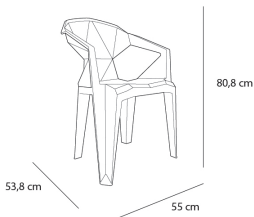

### DES MESURES

**W** 55cm × **L** 53,8cm × **H** 80,8cm × **Hs** 44,5cm × **Ha** 66cm

**W** 21.66in × **L** 21.19in × **H** 31.82in × **Hs** 17.52in × **Ha** 25.99in

### CARACTÉRISTIQUES

**Poids** 3,2 Kg.

**Empilable** max 24 Unités

STD units	Packaging dim. (cm)	Units Container 20'	Units Container 40'	Units Container HC	Units Traylor 70m <sup>3</sup>	Units Truck 100m <sup>3</sup>
P108	115 × 120 × 245	0	0	2376	2592	3240
P24	55 × 55 × 225	1056	2112	2112	2400	2856