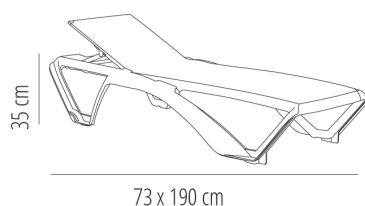

### DESCRIPTION

Chaise longue pour usage domestique, empilable, avec structure en polypropylène et fibre de verre en couleur blanc. Textilène de 650 gr/m<sup>2</sup> termosoudé pour une meilleure résistance. Pieds arrière munis de roues et pieds avant et arrière munis de patins antidérapants, avec repose-verres. Poids net 10,6 kg. 4 positions du dossier.

### DES MESURES

**W** 73cm x **L** 190cm x **H** 35cm

**W** 28.75in x **L** 74.81in x **H** 13.78in

### CARACTÉRISTIQUES

Poids 10,6 Kg.

Empilable max 25 Unités

STD units	Packaging dim. (cm)	Units Container 20'	Units Container 40'	Units Container HC	Units Traylor 70m <sup>3</sup>	Units Truck 100m <sup>3</sup>
2X	75 x 195 x 50		144		200	
P25FIT	75 x 193 x 225		450		525	
PR27	x x	243		486	540	