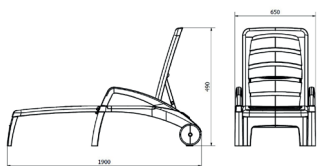

Ref. 01471 - EAN 8411344014714

CHAISE LONGUE IBIZA BLANC

DESCRIPTION

Chaise longue pliante avec bras, injectée en polypropylène. 5 positions. Avec roues. Protection UV. Poids net 10,6 kg.

CERTIFICATIONS

UNEN581-2DOMESTIC

DES MESURES

W 65cm × **L** 190cm × **H** 49cm

W 25.6in × **L** 74.81in × **H** 19.3in

CARACTÉRISTIQUES

Poids 10,6 Kg.

STD units	Packaging dim. (cm)	Units Container 20'	Units Container 40'	Units Container HC	Units Traylor 70m ³	Units Truck 100m ³
R18C	110 × 140 × 225		288		324	