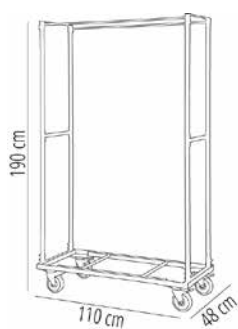

CHARIOT KLAUS

DESSERTER C5

Chariot pour chaises Klaus. Structure en acier peint de couleur grise. Montants verticaux extractibles dans le périmètre du chariot pour immobiliser les chaises empilées. Roues en polyuréthane avec freins incorporés. Double poignée de fixation. Capacité: 30 chaises Klaus (49 x 85 cm).

DES MESURES

W 48cm x **L** 110cm x **H** 190cm

W 18.9in x **L** 43.31in x **H** 74.81in

CARACTÉRISTIQUES

Poids 19 Kg.

STD units	Packaging dim. (cm)	Units Container 20'	Units Container 40'	Units Container HC	Units Trayler 70m ³	Units Truck 100m ³
1X	114 x 52 x 12	250	656	656	791	791