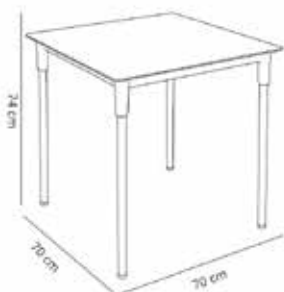

TABLES ZURICH

Élaboré par **David Carrasco Barceló**

TABLES ZURICH

Table empilable pour usage intérieur et extérieur avec pieds en acier filetés. Dessus de table fabriqué à partir de deux pièces injectées en additif polypropylène avec protection UV et soudées par vibration. Pieds en acier Ø30x1,5 mm d'épaisseur, peints au pistolet au four avec peinture polyester.

CARACTÉRISTIQUES DE LA TABLE

W 70cm × **L** 70cm × **H** 74cm

W 27.56in × **L** 27.56in × **H** 29.14in

Poids 5,7 Kg. | **Empilable** 5 Unités

STD units	Packaging dim. (cm)	Units Container 20'	Units Container 40'	Units Container HC	Units Traylor 70m ³	Units Truck 100m ³
1X	79 x 79 x 7.5	297	675	675	891	972

PLATEAU

			
	Sable	Blanc	Rouge
70x70cm	<input type="checkbox"/>	<input type="checkbox"/>	<input type="checkbox"/>

PLATEAU/PIED

			
	Sable	Blanc	Rouge
Gris	<input type="checkbox"/>	<input type="checkbox"/>	<input type="checkbox"/>