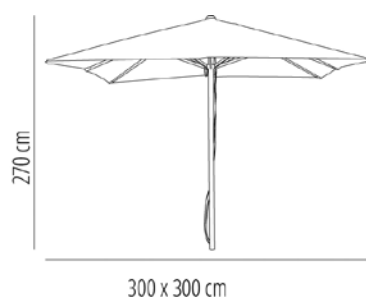

PARASOLS AM1

PARASOL AM1

Parasol carré de 3 x 3 m en aluminium et hauteur 2,70 m. Mât de 58 mm de diamètre avec finition couleur bois. 8 baleines en aluminium de 18 x 28 mm et finition couleur bois. Tissu en polyester de 300 g/m² couleur flap avec cheminée. Système de poulie en matière plastique. Pied non inclus.

DES MESURES

W 300cm x **L** 300cm x **H** 270cm

W 118.12in x **L** 118.12in x **H** 106.3in

CARACTÉRISTIQUES

Poids 10,5 Kg.

STD units	Packaging dim. (cm)	Units Container 20'	Units Container 40'	Units Container HC	Units Trayler 70m ³	Units Truck 100m ³
1X	20 x 20 x 70	242	484	572	528	572