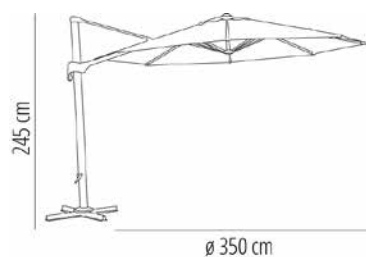

PARASOLS LA2

PARASOL LA2

Parasol avec pied latéral de diamètre 3,5 mm, 8 baleines en aluminium de 17x25 mm. Mât de 6,50x9,50 cm en aluminium avec ouverture par manivelle. Tissu en polyester de 250 gr/m² sans flap, avec cheminée. Fonction d'inclinaison du toit à droite et à gauche. Giro 360° de rotation. Pied non inclus.

DES MESURES

H 245cm x Ø 350cm

H 96.46in x Ø 137.8in

CARACTÉRISTIQUES

Poids 26 Kg.

STD units	Packaging dim. (cm)	Units Container 20'	Units Container 40'	Units Container HC	Units Trayler 70m ³	Units Truck 100m ³
1X	42 x 258 x 17	130	260	300	350	