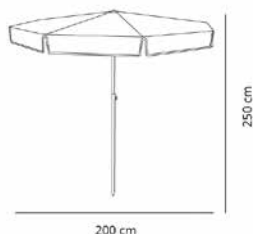

PARASOLS COSTA

PARASOL COSTA

Parasol de plage de 2 mètres de diamètre, avec mât de 35 mm diamètre en acier inoxydable ajustable, 8 baleines en fibre de verre massif et pièces en polyamide. Toile de 235 g/m² en acrylique teinté dans la masse. Monté sur le pied SIRO 35, il est également apte pour piscine.

DES MESURES

H 250cm x Ø 200cm

H 98.43in x Ø 78.75in

CARACTÉRISTIQUES

Poids 5,8 Kg.

STD units	Packaging dim. (cm)	Units Container 20'	Units Container 40'	Units Container HC	Units Trayler 70m ³	Units Truck 100m ³
1X	154 x 14 x 14	957	1939	1939	1988	