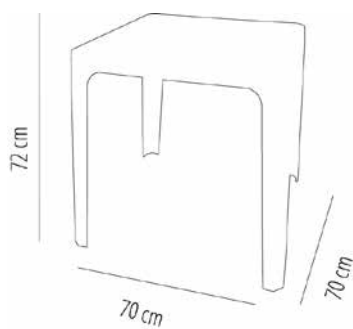

BEACH BAR

FICHE TECHNIQUE

garbar

TABLES BEACH BAR

CERTIFICATIONS

UNEN581

TABLES BEACH BAR

Table monobloc pour extérieur. Injectée en polypropylène. Empilable. Protection UV. Avec trou de parasol. Poids net 4,75 kg.

CARACTÉRISTIQUES DE LA TABLE

W 70cm × **L** 70cm × **H** 72cm

W 27.56in × **L** 27.56in × **H** 28.35in

Poids 4,75 Kg. | **Empilable** 20 Unités

STD units	Packaging dim. (cm)	Units Container 20'	Units Container 40'	Units Container HC	Units Trayler 70m³	Units Truck 100m³
P27	80 x 80 x 272	486	853	1107	1009	1323

PLATEAU

	Blanc	Vert Foncé
70x70cm