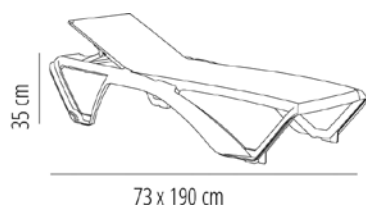

CHAISE LONGUES ACQUA

CHAISE LONGUE ACQUA

Chaise longue pour usage domestique, empilable, avec structure en polypropylène et fibre de verre en couleur blanc. Textilène de 650 gr/m2 termosoudé pour une meilleure résistance. Pieds arrière munis de roues et pieds avant et arrière munis de patins antidérapants, avec repose-verres. Poids net 10,6 kg. 4 positions du dossier.

DES MESURES

W 73cm × **L** 190cm × **H** 35cm
W 28.75in × **L** 74.81in × **H** 13.78in

CARACTÉRISTIQUES

Poids 10,6 Kg. | **Empilable max** 25 unidades

CERTIFICATIONS

UNE-EN 581-1

STD units	Packaging dim. (cm)	Units Container 20'	Units Container 40'	Units Container HC	Units Traylor 70m³	Units Truck 100m³
2X	75 x 195 x 50		144		200	

STRUCTURE

Blanc

TEXTILÈNE

Acqua Noir

Acqua Rouge

Acqua Arena

Acqua Bleu

COMBINAISONS DE STRUCTURE ET TEXTILÈNE

	Blanc
Acqua Noir	•
Acqua Rouge	•
Acqua Arena	•
Acqua Bleu	•