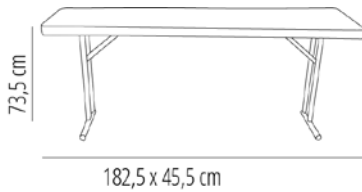

TABLES BACH

TABLES BACH

Table pliante avec structure d'acier peint et plateau en polyéthylène de haute densité couleur gris clair. Grosseur plateau 45 mm. Plateau d'une seule pièce. Poids net 10 kg. Traverses ergonomiques.

CARACTÉRISTIQUES DE LA TABLE

W 45,5cm x **L** 183cm x **H** 74cm

W 17.92in x **L** 72.05in x **H** 29.14in

Poids 9 Kg.

STD units	Packaging dim. (cm)	Units Container 20'	Units Container 40'	Units Container HC	Units Trayler 70m ³	Units Truck 100m ³
1X	184.5 x 47 x 5.4	457	914	1024	1103	1575