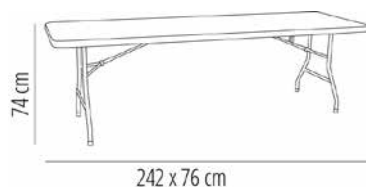

TABLES WAGNER

TABLES WAGNER

Table pliante avec structure en acier peint et plateau en polyéthylène de haute densité de couleur gris clair. Grosseur plateau 50 mm. Plateau étanche d'une seule pièce sans raccords. Poids net: 20 kg. Traverses ergonomiques.

CARACTÉRISTIQUES DE LA TABLE

W 75,5cm × **L** 243cm × **H** 74cm

W 29.73in × **L** 95.67in × **H** 29.14in

Poids 19 Kg.

| STD units | Packaging dim. (cm) | Units Container 20' | Units Container 40' | Units Container HC | Units Trayler 70m ³ | Units Truck 100m ³ |
|-----------|---------------------|---------------------|---------------------|--------------------|--------------------------------|-------------------------------|
| 1X | 244 × 77.5 × 5.4 | 184 | 368 | 412 | 444 | 634 |

PLATEAU

243x75.5cm

PLATEAU/PIED

CATE_PAGR