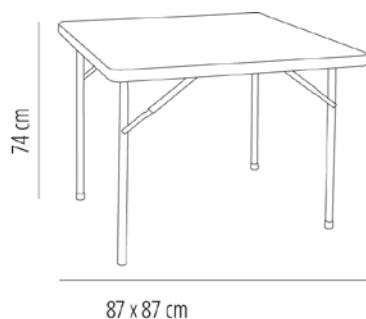

## TABLES YAGO

### TABLES YAGO

Table pliable avec structure en acier peint et revêtement en polyéthylène de haute densité de couleur gris clair. Grosseur du plateau de 45 mm. Plateau étanche d'une seule pièce sans raccords. Poids net: 9 kg. Traverses ergonomiques.

#### CARACTÉRISTIQUES DE LA TABLE

**W** 87cm x **L** 87cm x **H** 74cm

**W** 34.26in x **L** 34.26in x **H** 29.14in

**Poids** 9 Kg.

STD units	Packaging dim. (cm)	Units Container 20'	Units Container 40'	Units Container HC	Units Traylor 70m <sup>3</sup>	Units Truck 100m <sup>3</sup>
1X	89 x 89 x 5.4	502	1004	1125	1211	1731