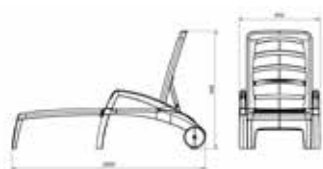

CHAISE LONGUES IBIZA

CHAISE LONGUE IBIZA

Chaise longue pliante avec bras, injectée en polypropylène. 5 positions. Avec roues. Protection UV. Poids net 10,6 kg.

DES MESURES

W 65cm × **L** 190cm × **H** 49cm

W 25.6in × **L** 74.81in × **H** 19.3in

CARACTÉRISTIQUES

Poids 10,6 Kg.

CERTIFICATIONS

UNEN581-2DOMESTIC

STD units	Packaging dim. (cm)	Units Container 20'	Units Container 40'	Units Container HC	Units Trayler 70m ³	Units Truck 100m ³
R18C	110 x 140 x 225		288		324	