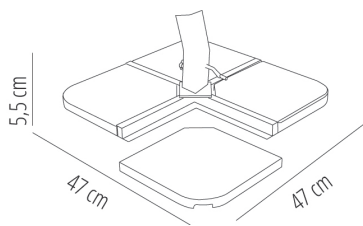

Ref. 66243 - EAN 8411344662434

BASE PARASOL STONE 25 NEGRO

Diseñado por STONE25

DESCRIPCIÓN

Peso de cemento negro de 25 kg la pieza, para base de parasol en cruz.

MEDIDAS

W 47cm × L 47cm × H 5,5cm

W 18.51in × L 18.51in × H 2.17in

CARACTERÍSTICAS

Peso 25 Kg.

STD units	Packaging dim. (cm)	Units Container 20'	Units Container 40'	Units Container HC	Units Traylor 70m ³	Units Truck 100m ³
1X	50 × 50 × 8.5	162	378	420	464	

COLOR ESTRUCTURA