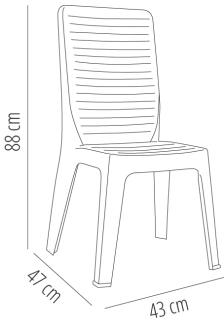

Ref. 00935 - EAN 8411344009352

SILLA IRIS GRIS OSCURO

Diseñado por **Joan Gaspar**

DESCRIPCIÓN

Silla para uso interior y exterior. Inyectada en polipropileno. Apilable. Tacos de goma anti-deslizante. Peso neto: 2,85 kg. UV Protección.

CERTIFICACIONES

UNE-EN 581-3

MEDIDAS

W 43cm × L 47cm × H 88cm × Hs 43,5cm

W 16.93in × L 18.51in × H 34.65in × Hs 17.13in

CARACTERÍSTICAS

Peso 2,85 Kg.

Apilable max 30 Unidades

STD units	Packaging dim. (cm)	Units Container 20'	Units Container 40'	Units Container HC	Units Traylor 70m ³	Units Truck 100m ³
P30	49 × 66 × 224	640	2520	1440	2790	2160

COLOR ESTRUCTURA

Gris Oscuro
Pantone 425c