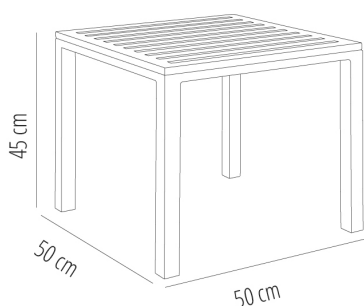

TABLES SHIO

TABLES SHIO

Table auxiliaire en aluminium peint par pulvérisation de couleur blanc.

CARACTÉRISTIQUES DE LA TABLE

W 50cm x **L** 50cm x **H** 45cm

W 19.69in x **L** 19.69in x **H** 17.72in

Poids 20 Kg.

STD units	Packaging dim. (cm)	Units Container 20'	Units Container 40'	Units Container HC	Units Trayler 70m ³	Units Truck 100m ³
1X	84 x 84 x 10	320	800	800	965	965

PLATEAU

	Blanc
50x50cm	●
80x80cm	●

PLATEAU/PIED