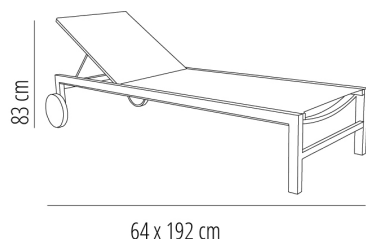

CHAISE LONGUES SHIO

CHAISE LONGUE SHIO TEXTILENE

Chaise longue en aluminium peint par pulvérisation de couleur blanche et textile blanc. Revêtement en ultratech. Roues de 22 cm. en aluminium recouvertes de gomme. Poids net: 10,20 kg. 5 positions.

DES MESURES

W 72cm x **L** 192cm x **H** 83cm

W 28.35in x **L** 75.6in x **H** 32.68in

CARACTÉRISTIQUES

Poids 10,2 Kg.

CERTIFICATIONS

UNE-EN 581-1

| STD units | Packaging dim. (cm) | Units Container 20' | Units Container 40' | Units Container HC | Units Traylor 70m ³ | Units Truck 100m ³ |
|-----------|---------------------|---------------------|---------------------|--------------------|--------------------------------|-------------------------------|
| 2X | 72 x 190 x 42 | 90 | 180 | 196 | 264 | 300 |