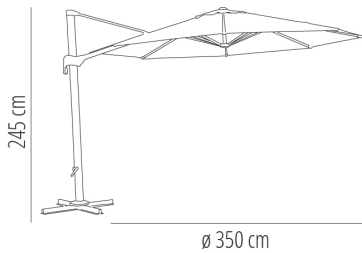

#### DESCRIPCIÓN

Parasol de pie lateral de diámetro 3,5 m, 8 varillas de aluminio de 17x25 mm. Mástil de aluminio con apertura por manivela, 6,50x9,50 cm. Tela de poliéster de 250 g/m2, sin flap, con chimenea. Función de inclinación de la cubierta a derecha e izquierda. Giro con rotación de 360º. No incluye pie.

#### MEDIDAS

H 245cm x Ø 350cm

H 96.46in x Ø 137.8in

#### CARACTERÍSTICAS

Peso 26 Kg.

| STD units | Packaging dim. (cm) | Units Container 20' | Units Container 40' | Units Container HC | Units Traylor 70m <sup>3</sup> | Units Truck 100m <sup>3</sup> |
|-----------|---------------------|---------------------|---------------------|--------------------|--------------------------------|-------------------------------|
| 1X        | 42 x 258 x 17       | 130                 | 260                 | 300                | 350                            |                               |