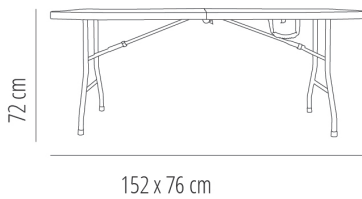

### DESCRIPCIÓN

Mesa plegable con estructura de acero pintado y sobre de polietileno de alta densidad, en color gris claro. Grosor del sobre: 45 mm. Sobre estanco de una sola pieza sin uniones. Peso neto: 12 kg. Travesaños ergonómicos. La unión de 2 mesas Mahler permite una composición de 150 x 150 cm. Sistema de unión longitudinal de mesas.

### MEDIDAS

**W** 75,5cm x **L** 152cm x **H** 74cm

**W** 29.73in x **L** 59.85in x **H** 29.14in

### CARACTERÍSTICAS

**Peso** 12 Kg.

STD units	Packaging dim. (cm)	Units Container 20'	Units Container 40'	Units Container HC	Units Traylor 70m <sup>3</sup>	Units Truck 100m <sup>3</sup>
1X	153 x 77 x 5.4	375	750	840	905	1293
P36	156 x 78 x 226	252	540	540	864	972