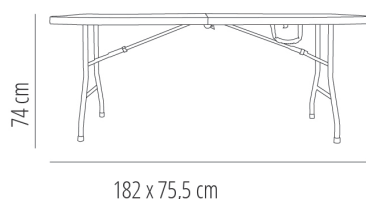

Ref. 66286 - EAN 8411344662861

MESAS SMART TABLEROS GRIS

Diseñado por **Javier Cuñado**

DESCRIPCIÓN

Mesa plegable con estructura de acero pintado y sobre de polietileno de alta densidad, en color blanco. Sobre de 45 mm de grosor con asa para fácil transporte. Tablero articulado para un óptimo almacenaje. Peso neto: 14 kg. Travesaños ergonómicos.

CERTIFICACIONES

UNE-EN 581-3

MEDIDAS

W 75,5cm x **L** 182cm x **H** 74cm

W 29.73in x **L** 71.66in x **H** 29.14in

CARACTERÍSTICAS

Peso 13,3 Kg.

STD units	Packaging dim. (cm)	Units Container 20'	Units Container 40'	Units Container HC	Units Traylor 70m ³	Units Truck 100m ³
1X	94 x 76 x 9.5	342	684	766	825	1179
P19	215 x 96 x 76	342	684	684	798	855