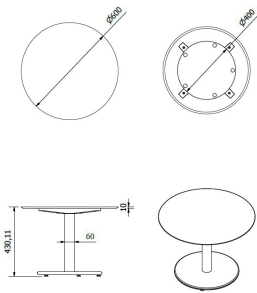

Ref. 05963 - EAN 8411344059630

MESAS PIE TAPIES COFFEE TABLEROS BLANCO

DESCRIPCIÓN

Mesa auxiliar para uso interior. Pie central bajo de hierro fundido pintado para uso interior. Tubo de Ø 80 mm con muesca antigiro. Base de Ø40 cm. Sobre en Compacto Fenólico (HPL).

MEDIDAS

H 43cm x Ø 60cm

H 16.93in x Ø 23.63in

CARACTERÍSTICAS

Peso 14,7 Kg.

STD units	Packaging dim. (cm)	Units Container 20'	Units Container 40'	Units Container HC	Units Traylor 70m ³	Units Truck 100m ³
1X	64 x 61 x 20	400	850	1010	1280	1430