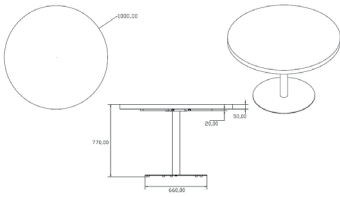

### DESCRIPCIÓN

Mesa para uso interior. Pie central de hierro fundido pintado para uso interior. Tubo de Ø 80 mm con muesca antigiro. Base de Ø 66 cm. Sobre en Duroilight.

### MEDIDAS

H 78cm x Ø 100cm

H 30.71in x Ø 39.38in

### CARACTERÍSTICAS

Peso 42 Kg.

| STD units | Packaging dim. (cm) | Units Container 20' | Units Container 40' | Units Container HC | Units Traylor 70m <sup>3</sup> | Units Truck 100m <sup>3</sup> |
|-----------|---------------------|---------------------|---------------------|--------------------|--------------------------------|-------------------------------|
| 1X        | x x                 | 95                  | 210                 | 280                | 310                            | 380                           |