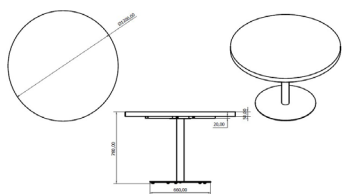

MESAS PIE TAPIES XL D66

Mesa para uso interior. Pie central de hierro fundido pintado para uso interior. Tubo de Ø 80 mm con muesca antigiro. Base de Ø 66 cm. Sobre en Durolight.

CARACTERÍSTICAS MESA

H 78cm x Ø 120cm

H 30.71in x Ø 47.25in

Peso 52 Kg.

STD units	Packaging dim. (cm)	Units Container 20'	Units Container 40'	Units Container HC	Units Traylor 70m³	Units Truck 100m³
1X	108 x 109 x 19	140	296	318	372	464

COLOR/ACABADO PIE

	Negro
Mate	

TABLEROS

	Roble Natural	Cemento	Blanco	Negro	Madera Lavada	Roble Ceniza
Ø 120cm	☐	☐	☐	☐	☐	☐
Ø 100cm	☐	☐	☐	☐	☐	☐
Ø 110cm	☐	☐	☐	☐	☐	☐

TABLEROS/PIES

	Roble Natural	Cemento	Blanco	Negro	Madera Lavada	Roble Ceniza
Negro	☐	☐	☐	☐	☐	☐