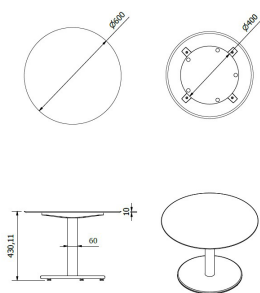

MESAS PIE TAPIES COFFEE

Mesa auxiliar para uso interior. Pie central bajo de hierro fundido pintado para uso interior. Tubo de $\varnothing$ 80 mm con muesca antigiro. Base de $\varnothing$ 40 cm. Sobre en Compacto Fenólico (HPL).

CARACTERÍSTICAS MESA

H 43cm x $\varnothing$ 60cm

H 16.93in x $\varnothing$ 23.63in

Peso 14,7 Kg.

STD units	Packaging dim. (cm)	Units Container 20'	Units Container 40'	Units Container HC	Units Trayler 70m³	Units Truck 100m³
1X	61 x 64 x 20	360	753	909	1072	1109

COLOR/ACABADO PIE

TABLEROS

TABLEROS/PIES

MESAS PIE TAPIES DOBLE

Mesa para uso interior. Pie central de hierro fundido pintado para uso interior. Tubos de 80 x 80 mm con muesca antigiro. Base de 70 x 40 cm. Sobre en Compacto Fenólico (HPL).

CARACTERÍSTICAS MESA

W 80cm x **L** 120cm x **H** 73cm

W 31.5in x **L** 47.25in x **H** 28.75in

Peso 37,7 Kg.

STD units	Packaging dim. (cm)	Units Container 20'	Units Container 40'	Units Container HC	Units Trayler 70m³	Units Truck 100m³
1X	121 x 82 x 11	257	547	676	804	987

COLOR/ACABADO PIE

TABLEROS