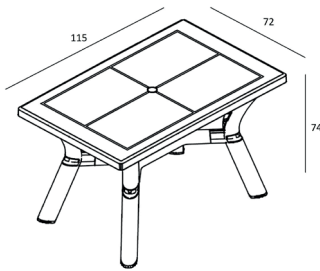

Ref. 05256 - EAN 8411344052563

MESAS DALIA TABLEROS BLANCO

DESCRIPCIÓN

Mesa inyectada en polipropileno con patas enlazadas para mayor estabilidad. Agujero parasol 38 mm. Tacos regulables y antideslizantes.

MEDIDAS

W 115cm x **L** 72cm x **H** 74cm

W 45.28in x **L** 28.35in x **H** 29.14in

CARACTERÍSTICAS

Peso 8,24 Kg.

STD units	Packaging dim. (cm)	Units Container 20'	Units Container 40'	Units Container HC	Units Traylor 70m ³	Units Truck 100m ³
1X	75 x 115 x 13.5	263	520	600	750	840
P17	75 x 115 x 238			544	646	731