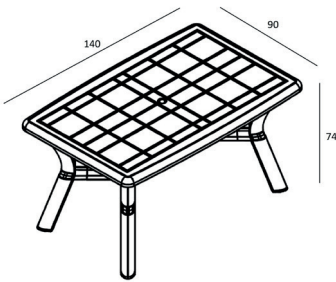

## MESAS DALIA TABLEROS BLANCO

### DESCRIPCIÓN

Mesa inyectada en polipropileno con patas enlazadas para mayor estabilidad. Agujero parasol 38 mm. Tacos regulables y antideslizantes.

### MEDIDAS

**W** 90cm x **L** 140cm x **H** 74cm

**W** 35.44in x **L** 55.12in x **H** 29.14in

### CARACTERÍSTICAS

**Peso** 11,45 Kg.

**Apilable máximo**

STD units	Packaging dim. (cm)	Units Container 20'	Units Container 40'	Units Container HC	Units Traylor 70m <sup>3</sup>	Units Truck 100m <sup>3</sup>
1X	90 x 140 x 13.5	170	360	395	510	550
P17	90 x 140 x 238			357	442	493