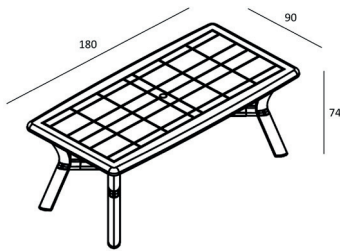

Ref. 05252 - EAN 8411344052525

MESAS DALIA TABLEROS BLANCO

DESCRIPCIÓN

Mesa inyectada en polipropileno con patas enlazadas para mayor estabilidad. Agujero parasol 38 mm. Tacos regulables y antideslizantes.

MEDIDAS

W 90cm x **L** 180cm x **H** 74cm

W 35.44in x **L** 70.87in x **H** 29.14in

CARACTERÍSTICAS

Peso 14,7 Kg.

Apilable máximo

STD units	Packaging dim. (cm)	Units Container 20'	Units Container 40'	Units Container HC	Units Traylor 70m ³	Units Truck 100m ³
1X	90 x 180 x 13.5	130	270	300	380	390
P17	90 x 180 x 238			221	272	289