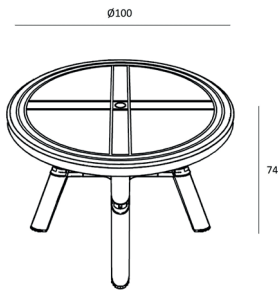

Ref. 05250 - EAN 8411344052501

MESAS DALIA TABLEROS BLANCO

DESCRIPCIÓN

Mesa inyectada en polipropileno con patas enlazadas para mayor estabilidad. Agujero parasol 38 mm. Tacos regulables y antideslizantes.

MEDIDAS

H 74cm x Ø 100cm

H 29.14in x Ø 39.38in

CARACTERÍSTICAS

Peso 9,22 Kg.

Apilable máximo

STD units	Packaging dim. (cm)	Units Container 20'	Units Container 40'	Units Container HC	Units Traylor 70m ³	Units Truck 100m ³
1X	100 x 100 x 13.5	205	450	500	630	700
P17	100 x 100 x 238			408	476	544