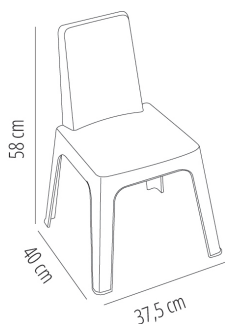

Ref. 00924 - EAN 8411344009246

SILLA JULIETA SURTIDO

Diseñado por **Joan Gaspar**

DESCRIPCIÓN

Silla para uso interior y exterior. Inyectada en polipropileno. Apilable. Protección UV.

Disponible surtido de 60 unidades en Box palet: 20 verde lima/ 10 azul cielo / 10 rosa/ 10 naranja/ 10 roja.

CERTIFICACIONES

D60-300

MEDIDAS

W 37,5cm x **L** 40cm x **H** 58cm x **Hs** 31,6cm

W 14.77in x **L** 15.75in x **H** 22.84in x **Hs** 12.45in

CARACTERÍSTICAS

Peso 1,18 Kg.

Apilable max 20 Unidades

STD units	Packaging dim. (cm)	Units Container 20'	Units Container 40'	Units Container HC	Units Traylor 70m ³	Units Truck 100m ³
P60	80 x 120 x 120	1320	1500	3000	3960	4560

COLOR ESTRUCTURA

Surtido

PRODUCCIÓN SOSTENIBLE - COMPROMISO AMBIENTAL