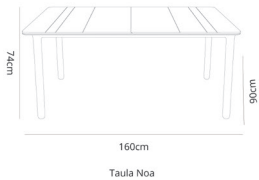

MESAS NOA SOLID

Diseñado por **David Carrasco Barceló**

DESCRIPCIÓN

La mesa Noa se inspira en las tradicionales mesas realizadas en metal y cerámica para crear la separación entre la parte superior y la estructura, pero adoptando unas formas simples y suaves. Pensada para un ambiente exterior, los listones irregulares que forman el sobre buscan romper con la monotonía, dándole un lenguaje más fluido y atemporal al conjunto. Como resultado, el trabajo desarrollado mediante diferentes tecnologías usadas para su fabricación y el diseño final, se combinan en una estructura robusta y resistente pero sin dejar de lado unas proporciones contenidas y equilibradas

MESAS NOA SOLID

Mesa para uso interior y exterior. Sobre y base inyectados en polipropileno. Patas inyectadas en polipropileno reforzado con fibra de vidrio. Protección UV.

CARACTERÍSTICAS MESA

W 90cm x **L** 160cm x **H** 74cm

W 35.44in x **L** 63.0in x **H** 29.14in

Peso 21,65 Kg.

CERTIFICACIONES

UNEEN581-1, UNEEN581-3

STD units	Packaging dim. (cm)	Units Container 20'	Units Container 40'	Units Container HC	Units Trayler 70m ³	Units Truck 100m ³
1X	92 x 161 x 15	186	376	420	562	610