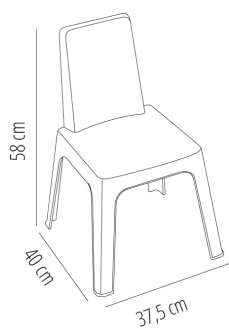

SILLAS JULIETA

Diseñado por **Joan Gaspar**

DESCRIPCIÓN

Destacamos su ligereza y apilabilidad. En la mesa JULIETA la superficie está texturizada, lo que le otorga una mayor durabilidad. Este detalle es de importante consideración cuando se tienen en cuenta los hábitos de uso del público infantil. La serie JULIETA proporciona un lugar para que los más pequeños disfruten de sus momentos de juego. Los colores vivos de la gama crean un ambiente muy lúdico.