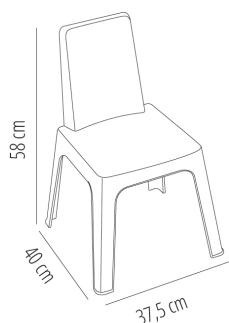

COLOR CARCASA