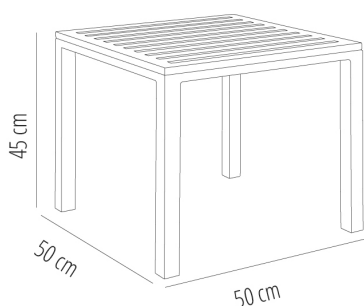

MESAS SHIO

MESAS SHIO

Mesa para uso interior y exterior de aluminio pintado por pulverización en color blanco.

CARACTERÍSTICAS MESA

W 50cm x **L** 50cm x **H** 45cm

W 19.69in x **L** 19.69in x **H** 17.72in

Peso 20 Kg.

STD units	Packaging dim. (cm)	Units Container 20'	Units Container 40'	Units Container HC	Units Trayler 70m ³	Units Truck 100m ³
1X	84 x 84 x 10	320	800	800	965	965

TABLEROS

	Blanco
50x50cm	●
80x80cm	●