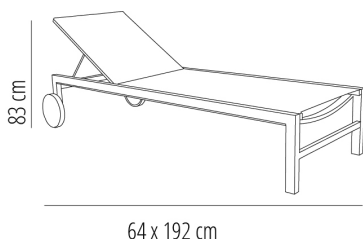

TUMBONAS SHIO

TUMBONA SHIO

Tumbona de aluminio pintado por pulverización en color blanco y textilene de color blanco. Embellecedor de madera ultratech. Ruedas de 22 cm, de aluminio cubiertas de goma. Peso neto: 10,20 kg. 5 posiciones.

MEDIDAS

W 72cm x **L** 192cm x **H** 83cm
W 28.35in x **L** 75.6in x **H** 32.68in

CARACTERÍSTICAS

Peso 10,2 Kg.

CERTIFICACIONES

UNE-EN 581-1

STD units	Packaging dim. (cm)	Units Container 20'	Units Container 40'	Units Container HC	Units Traylor 70m ³	Units Truck 100m ³
2X	72 x 190 x 42	90	180	196	264	300