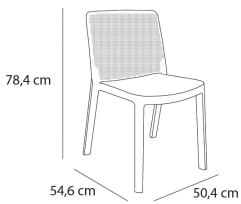

Ref. 03875 - EAN 8411344038758

SILLA FRESH BLANCO

Diseñado por **Josep Llusca**

DESCRIPCIÓN

Silla para uso interior y exterior. Inyectada en PP. Apilable. Protección UV. Peso neto silla 2.77 kg.

CERTIFICACIONES

UNEEN16139, UNEEN581-1, UNEEN581-2

MEDIDAS

W 50,4cm x **L** 54,6cm x **H** 78,4cm x **Hs** 45cm

W 19.85in x **L** 21.5in x **H** 30.87in x **Hs** 17.72in

CARACTERÍSTICAS

Peso 2,9 Kg.

Apilable max 7 Unidades

STD units	Packaging dim. (cm)	Units Container 20'	Units Container 40'	Units Container HC	Units Traylor 70m ³	Units Truck 100m ³
4X	51.7 x 74.2 x 96.9	312	624	768	748	996
6X	61 x 80 x 110	312	690	786	888	1044
P22	58 x 98 x 220	528	1056	1056	1188	1276