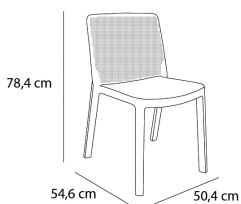

COLOR CARCASA

CERTIFICACIONES

UNEEN16139, UNEEN581-1, UNEEN581-2