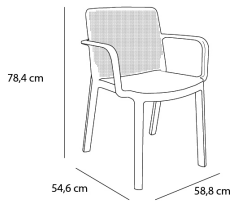

SILLAS FRESH

Diseñado por **Josep Llusçà**

DESCRIPCIÓN

La silla FRESH es simple, asequible, polivalente y adaptable a todo tipo de jardines y terrazas. Un diseño limpio que no busca grandes estridencias. El respaldo está dotado de una transparencia óptica que le quita peso visual, que la hace transpirable y se integra con armonía al espacio donde se encuentra.

CERTIFICACIONES

UNEEN16139, UNEEN581-1, UNEEN581-2

SILLA CON BRAZOS FRESH

Silla con brazos para uso interior y exterior. Inyectada en PP. Apilable. Protección UV. Peso neto silla 3.3 kg.

MEDIDAS

W 58,8cm × **L** 54,6cm × **H** 78,4cm × **Hs** 45cm × **Ha** 66cm

W 23.15in × **L** 21.5in × **H** 30.87in × **Hs** 17.72in × **Ha** 25.99in

CARACTERÍSTICAS

Peso 3,3 Kg. **max** 7 unidades

STD units	Packaging dim. (cm)	Units Container 20'	Units Container 40'	Units Container HC	Units Trayler 70m³	Units Truck 100m³
4X	60.7 × 73.7 × 96.9	176	548	400	652	912
6X	61 × 80 × 110	264	690	600	888	1044
P17	58 × 98 × 220	408	816	816	918	986