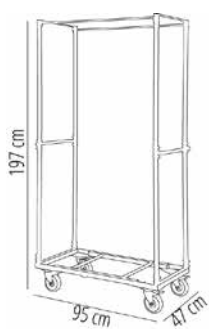

CARROS SAM

CARRO C6

Carro para sillas Sam. Estructura de acero pintado en color gris. Montantes verticales en el perímetro del carro para inmovilizar las sillas apiladas. Ruedas de poliuretano con frenos incorporados. Doble asa de sujeción que sobresale 2 cm de la estructura. Capacidad: 60 sillas Sam (45,5 x 81,50 cm).

MEDIDAS

W 48cm x **L** 112cm x **H** 197cm

W 18.9in x **L** 44.1in x **H** 77.56in

CARACTERÍSTICAS

Peso 19 Kg.

| STD units | Packaging dim. (cm) | Units Container 20' | Units Container 40' | Units Container HC | Units Traylor 70m ³ | Units Truck 100m ³ |
|-----------|---------------------|---------------------|---------------------|--------------------|--------------------------------|-------------------------------|
| 1X | 98 x 50 x 15 | 300 | 754 | 754 | 910 | 910 |