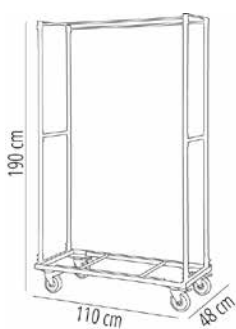

CARROS KLAUS

CARRO C5

Carro para sillas Klaus. Estructura de acero pintado en color gris. Montantes verticales en el perímetro del carro para inmovilizar las sillas apiladas. Ruedas de poliuretano con frenos incorporados. Doble asa de sujeción. Capacidad: 30 sillas Klaus (49 x 85 cm).

MEDIDAS

W 48cm x **L** 110cm x **H** 190cm

W 18.9in x **L** 43.31in x **H** 74.81in

CARACTERÍSTICAS

Peso 19 Kg.

STD units	Packaging dim. (cm)	Units Container 20'	Units Container 40'	Units Container HC	Units Trayler 70m ³	Units Truck 100m ³
1X	114 x 52 x 12	250	656	656	791	791