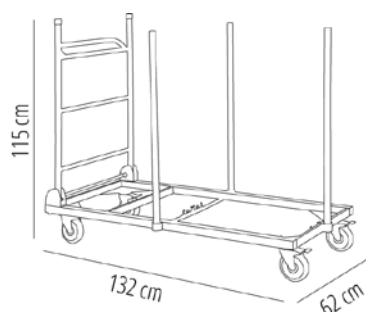

CARRO C2

FICHA TÉCNICA

garbar

CARROS CARRO C2

CARRO C2

Carro con mango abatible para mesa Strauss. Estructura de acero pintado en color gris. Postes verticales extraíbles en el perímetro del carro para inmovilizar las mesas apiladas. Ruedas de poliuretano con frenos incorporados. Capacidad: 20 mesas Strauss (122 x 61 cm). Hasta fin de existencias.

MEDIDAS

W 62cm x **L** 132cm x **H** 115cm

W 24.41in x **L** 51.97in x **H** 45.28in

CARACTERÍSTICAS

Peso 15,2 Kg.

STD units	Packaging dim. (cm)	Units Container 20'	Units Container 40'	Units Container HC	Units Trayler 70m ³	Units Truck 100m ³
1X	138 x 72 x 15	126	312	312	376	376