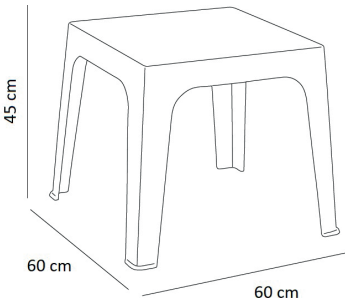

Ref. 06195 - EAN 8411344061954

MESAS MONACO TABLEROS GRIS VOLCÁNICO

Diseñado por **Joan Gaspar**

DESCRIPCIÓN

Mesa auxiliar monobloc de polipropileno fabricada con material reciclado y reciclable. Protección UV. Apilable. Peso Neto 1,60 kg.

MEDIDAS

W 60cm x **L** 60cm x **H** 45cm

W 23.63in x **L** 23.63in x **H** 17.72in

CARACTERÍSTICAS

Peso 1,6 Kg.

Apilable max 16 Unidades

STD units	Packaging dim. (cm)	Units Container 20'	Units Container 40'	Units Container HC	Units Traylor 70m ³	Units Truck 100m ³
5X	61 x 61 x 62	405	855	1140	990	1200
P16	80 x 120 x 120	768	1664	1760	2176	2560
P82	80 x 120 x 220	902	2050	2050	2788	3280