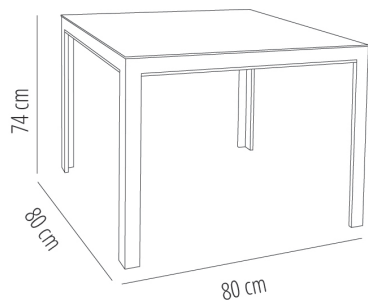

### DESCRIPCIÓN

Mesa para uso interior y exterior de aluminio pintada por pulverización en color blanco. Sobre de cristal templado de 8 mm de grosor pintado en color blanco.

### MEDIDAS

**W** 80cm x **L** 80cm x **H** 74cm

**W** 31.5in x **L** 31.5in x **H** 29.14in

### CARACTERÍSTICAS

**Peso** 14 Kg.

**Apilable max** 6 Unidades

STD units	Packaging dim. (cm)	Units Container 20'	Units Container 40'	Units Container HC	Units Traylor 70m <sup>3</sup>	Units Truck 100m <sup>3</sup>
1X	84 x 84 x 10	320	800	800	965	965