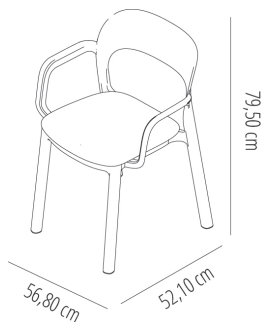

## SILLA CON BRAZOS ONA BLANCO

### DESCRIPCIÓN

Silla con brazos para uso interior y exterior. Estructura y asiento inyectados en polipropileno. Asiento sujeto a la estructura mediante tornillos zincados. Apilable. Protección contra rayos UV. Peso neto 3,3 kg.

### MEDIDAS

**W** 56,8cm x **L** 52,1cm x **H** 79,5cm x **Hs** 46,4cm x **Ha** 65,7cm **Peso** 3,3 Kg.

**W** 22.37in x **L** 20.52in x **H** 31.3in x **Hs** 18.27in x **Ha** 25.87in